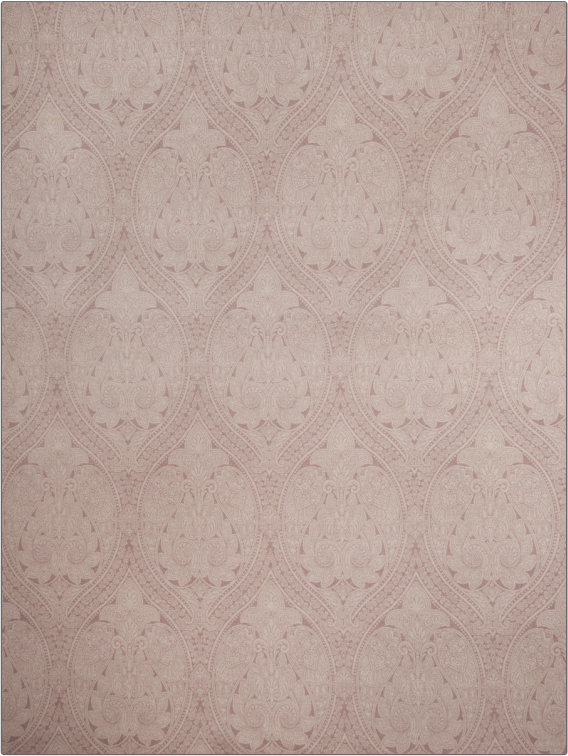

# Fabric Product Details

**PATTERN** **Shalimar**  
**COLOR** **Pompeii**

**BRAND**  
**Vervain**

**APPLICATION**  
**Fabric**

**CATEGORIES**  
**Wovens**

**COLORS**  
**Orange / Spice**

**DESIGN TYPES**  
**Print Pattern**

**SCALE**  
**Large**

**RAILOADED**  
**Not Railed**

<b>WIDTH</b>	<b>VERTICAL REPEAT</b>	<b>HORIZONTAL REPEAT</b>	<b>CONTENT</b>
<b>54.00 in (137.16 cm)</b>	<b>30.20 in (76.71 cm)</b>	<b>13.50 in (34.29 cm)</b>	<b>79% Cotton 21% Alpaca</b>
<b>BACKING</b>	<b>DOUBLE RUBS</b>	<b>PRODUCT NUMBER</b>	<b>COUNTRY</b>
	<b>Exceeds 12,000 Double Rubs (Wyzenbeek Method)</b>	<b>5014404</b>	<b>USA</b>