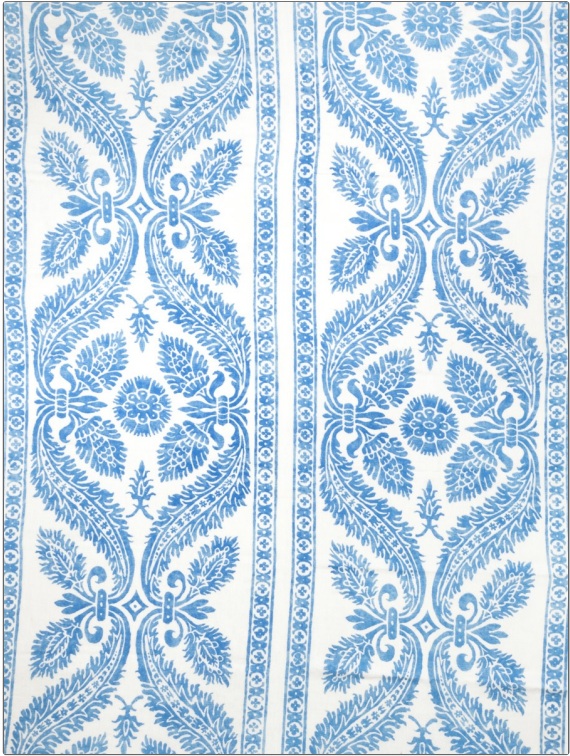

# Fabric Product Details

**PATTERN** **Chapelle**  
**COLOR** **07**

<b>BRAND</b>	<b>APPLICATION</b>
<b>Vervain</b>	<b>Fabric</b>
<b>USES</b>	<b>CATEGORIES</b>
<b>Bedding, Drapery, Upholstery</b>	<b>Prints, Linen</b>
<b>COLORS</b>	<b>DESIGN TYPES</b>
<b>Blue</b>	<b>Print Pattern, Stripes, Damask</b>
<b>SCALE</b>	<b>RAILOADED</b>
<b>Large</b>	<b>Not Railroaded</b>

<b>WIDTH</b>	<b>VERTICAL REPEAT</b>	<b>HORIZONTAL REPEAT</b>	<b>CONTENT</b>
<b>56.00 in (142.24 cm)</b>	<b>36.00 in (91.44 cm)</b>	<b>27.00 in (68.58 cm)</b>	<b>100% Linen</b>
<b>BACKING</b>	<b>PRODUCT NUMBER</b>	<b>COUNTRY</b>	<b>CLEANING CODES</b>
	<b>0513907</b>	<b>USA</b>	<b>S</b>