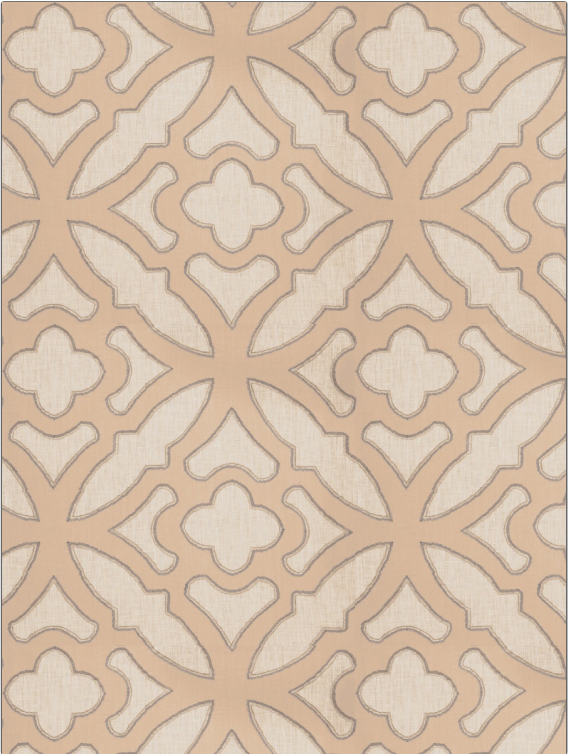

# Fabric Product Details

**PATTERN** **Quatro Trellis**  
**COLOR** **03**

<b>BRAND</b>	<b>APPLICATION</b>
<b>Vervain</b>	<b>Fabric</b>
<b>USES</b>	<b>CATEGORIES</b>
<b>Drapery</b>	<b>Sheer, Linen</b>
<b>COLORS</b>	<b>DESIGN TYPES</b>
<b>Beige</b>	<b>Global / Ethnic, Contemporary / Modern</b>
<b>SCALE</b>	<b>RAILROADED</b>
<b>Large</b>	<b>Not Railroaded</b>

<b>WIDTH</b>	<b>VERTICAL REPEAT</b>	<b>HORIZONTAL REPEAT</b>	<b>CONTENT</b>
<b>59.00 in (149.86 cm)</b>	<b>15.75 in (40.00 cm)</b>	<b>16.90 in (42.93 cm)</b>	<b>50% Linen, 40% Cotton, 10% Rayon</b>
<b>BACKING</b>	<b>PRODUCT NUMBER</b>	<b>COUNTRY</b>	<b>CLEANING CODES</b>
	<b>5355503</b>	<b>India</b>	<b>S</b>